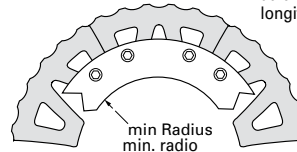

## GUARDABARROS "W"

Guardabarros estructural que absorbe el impacto del abuso de la rutina diaria.

Las almohadillas de caucho EPDM resistentes y de alta calidad se ajustan al contorno del casco de la proa. Unido a la proa con alfileres. También se puede usar en aplicaciones de amarres de remolque.

**Colores disponibles:** Negro (estándar), gris sin marcas y blanco.

**Tamaños disponibles:** Hasta 20 pies de longitud máxima.

CÓDIGO DE IDENTIFICACIÓN	A	B	C	D	E	F	K	MAX LONGITUD		PESO	
								mm	pie	kg/m	libras/pie
DB-2200	320	200	280	180	100	67	50	6096	20	51	35
DB-2201	400	250	350	220	110	75	55	6096	20	81	55
DB-2202	480	300	426	269	135	90	65	6096	20	120	82

### HARDWARE DEL GUARDABARROS "W" (NO SUMINISTRADO)

CÓDIGO DE IDENTIFICACIÓN	PIN DIA. mm	PLETINA mm	MIN. RADIO	
			mm	pulgada
DB-2200	Ø25	100 x 20	600	23,62
DB-2201	Ø30	120 x 20	800	31,49
DB-2202	Ø40	140 x 20	900	35,43