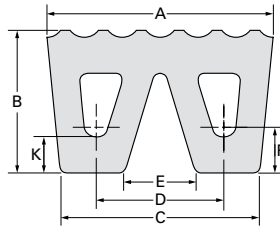

## GUARDABARROS "W"

Guardabarros estructural que absorbe el impacto del abuso de la rutina diaria.

Las almohadillas de caucho EPDM resistentes y de alta calidad se ajustan al contorno del casco de la proa. Unido a la proa con alfileres. También se puede usar en aplicaciones de amarres de remolque.

**Colores disponibles:** Negro (estándar), gris sin marcas y blanco.

**Tamaños disponibles:** Hasta 20 pies de longitud máxima.

CÓDIGO DE IDENTIFICACIÓN	A	B	C	D	E	F	K	MAX LONGITUD		PESO	
								mm	pie	kg/m	libras/pie
DB-2200	320	200	280	180	100	67	50	6096	20	51	35
DB-2201	400	250	350	220	110	75	55	6096	20	81	55
DB-2202	480	300	426	269	135	90	65	6096	20	120	82

### HARDWARE DEL GUARDABARROS "W" (NO SUMINISTRADO)

CÓDIGO DE IDENTIFICACIÓN	PIN DIA. mm	PLETINA mm	MIN. RADIO	
			mm	pulgada
DB-2200	Ø25	100 x 20	600	23,62
DB-2201	Ø30	120 x 20	800	31,49
DB-2202	Ø40	140 x 20	900	35,43