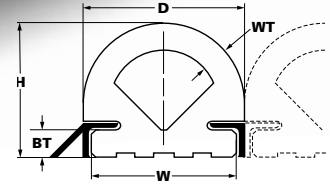

SERIE 500

RODA EN FORMA DE ABANICO

Para una instalación profesional en forma de D, pruebe nuestras defensas en forma de abanico. Se instala en el buque, camión o muelle en un canal de hierro en ángulo; en este caso no son necesarios orificios de montaje. Está disponible en EPDM de tres colores: negro, gris sin marcas y blanco.

CÓDIGO DE IDENTIFICACIÓN	NÚMERO DE PIEZA DE DURAMAX®	ALTURA (H)	ANCHURA DE BASE (W)	GROSOR DE LA BASE (BT)	DIÁMETRO EXTERIOR (D)	GROSOR DE LAS PAREDES (WT)	PESO/PIES	LONGITUD HASTA
DB-502	802050201	2"	2 1/2"	17/32"	2 1/2"	5/8"	1,8 LIBRAS	60 PIES
DB-503	802050301	2 1/2"	2 1/2"	17/32"	3"	5/8"	2,5 LIBRAS	60 PIES
DB-504	802050401	3 1/2"	3 3/4"	25/32"	4 1/4"	3/4"	4,7 LIBRAS	60 PIES
DB-506	802050601	5"	5 7/16"	1"	6"	1"	9,0 LIBRAS	20 PIES
DB-508	802050801	6"	7 1/4"	1 3/16"	8"	1 1/2"	15,5 LIBRAS	20 PIES
DB-510	802051001	8"	9 1/4"	1 11/16"	10"	1 1/2"	24,8 LIBRAS	20 PIES
DB-512	802051201	8"	11"	2"	12"	2"	28,6 LIBRAS	20 PIES